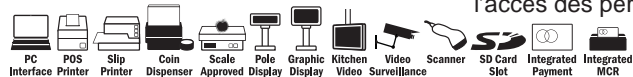

ER-285M Caisse électronique

Une caisse électronique à faible coût avec Une imprimante thermique rapide

Une caisse électronique à faible coût et compacte. Inscrivez-vous pour répondre aux besoins de nombreuses petites entreprises. L'ER-285M dispose d'un tiroir-caisse tout en métal avec deux fentes médias et une serrure tiroir de sécurité. Un emplacement pour carte SD standard vous permet d'enregistrer des programmes et des rapports sur votre carte mémoire SD.

- Impression rapide de 13 lignes par seconde, thermique avec une chute pour le chargement rapide du papier.
- Écran 2 lignes, Alpha-numérique LCD.
- Clavier Plat, Clavier programmable sur 15 touches.
- Port standard RS-232 pour communication PC ou autres périphériques.
- 2 Ports additionnels disponible.
- Lecteur de carte magnétique disponible.
- Interconnecter plusieurs unités pour consolider vos ventes et partager l'accès des périphériques.

SPS-300 Series ECRs

SAM4s SPS-320 et SPS-345 montré avec le lecteur optionnel.

Ligne fine sur 32-caracters pour l'écran opérateur LCD.

Qualité avancé commercial

Choisissez un clavier surélevé pour la vente au détail et un clavier plat pour le service alimentaire. Interconnecter plusieurs unités pour consolider vos ventes et partager l'accès des périphériques.

SPS-320
Clavier anti-éclaboussure; imprimante reçus

SPS-340
Clavier anti-éclaboussure; imprimante 2 stations

SPS-345
Clavier sur élever; imprimante 2 stations

- Impression rapide de 22 lignes par seconde, thermique avec une chute pour le chargement rapide du papier.
- Huit -Line par écran de l'opérateur LCD de 32 caractères affiche chaque élément comme il est entré
- Programmation intuitive sur écran simplifie la configuration et effectue des changements Facile à gérer après l'installation
- sauvegarder / charger vos programmes, charge reçus Logos / Images Firmware Mise à jour par carte SD ou PC
- Lecteur de cartes intégré Disponible